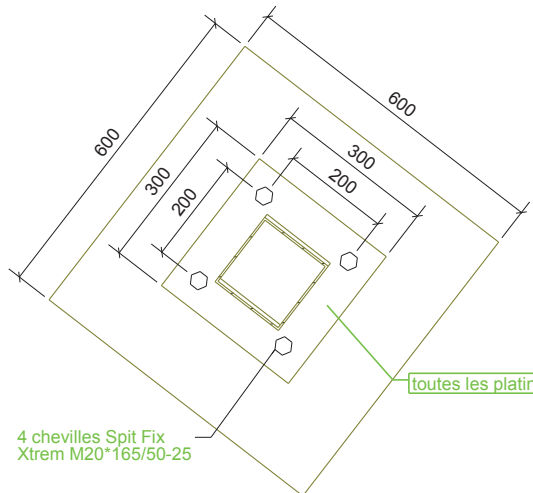

ENSEMBLE
1:70

EXTREMITÉ
1:70

LES BALCONS DE VILLARD	
Plan n° 01-1-	Ind. B
Vue 3D	
Echelle : 1:70	
	

Détail A
1:10

VUE DE FACE
1:70

Coupe A - A
1:10

toutes les platines repère : 9

4 chevilles Spit Fix
Xtrem M20*165/50-25

LES BALCONS DE VILLARD	
Plan n° 01-2-	Ind. B
VUE DE FACE	
Echelle :	1:10 1:70
	

COTATION HORIZONTALE

Dessus
1:70

LES BALCONS DE VILLARD	
Plan n° 01-3-	Ind. B
VUE DE DESSUS	
Echelle :	1:70
	