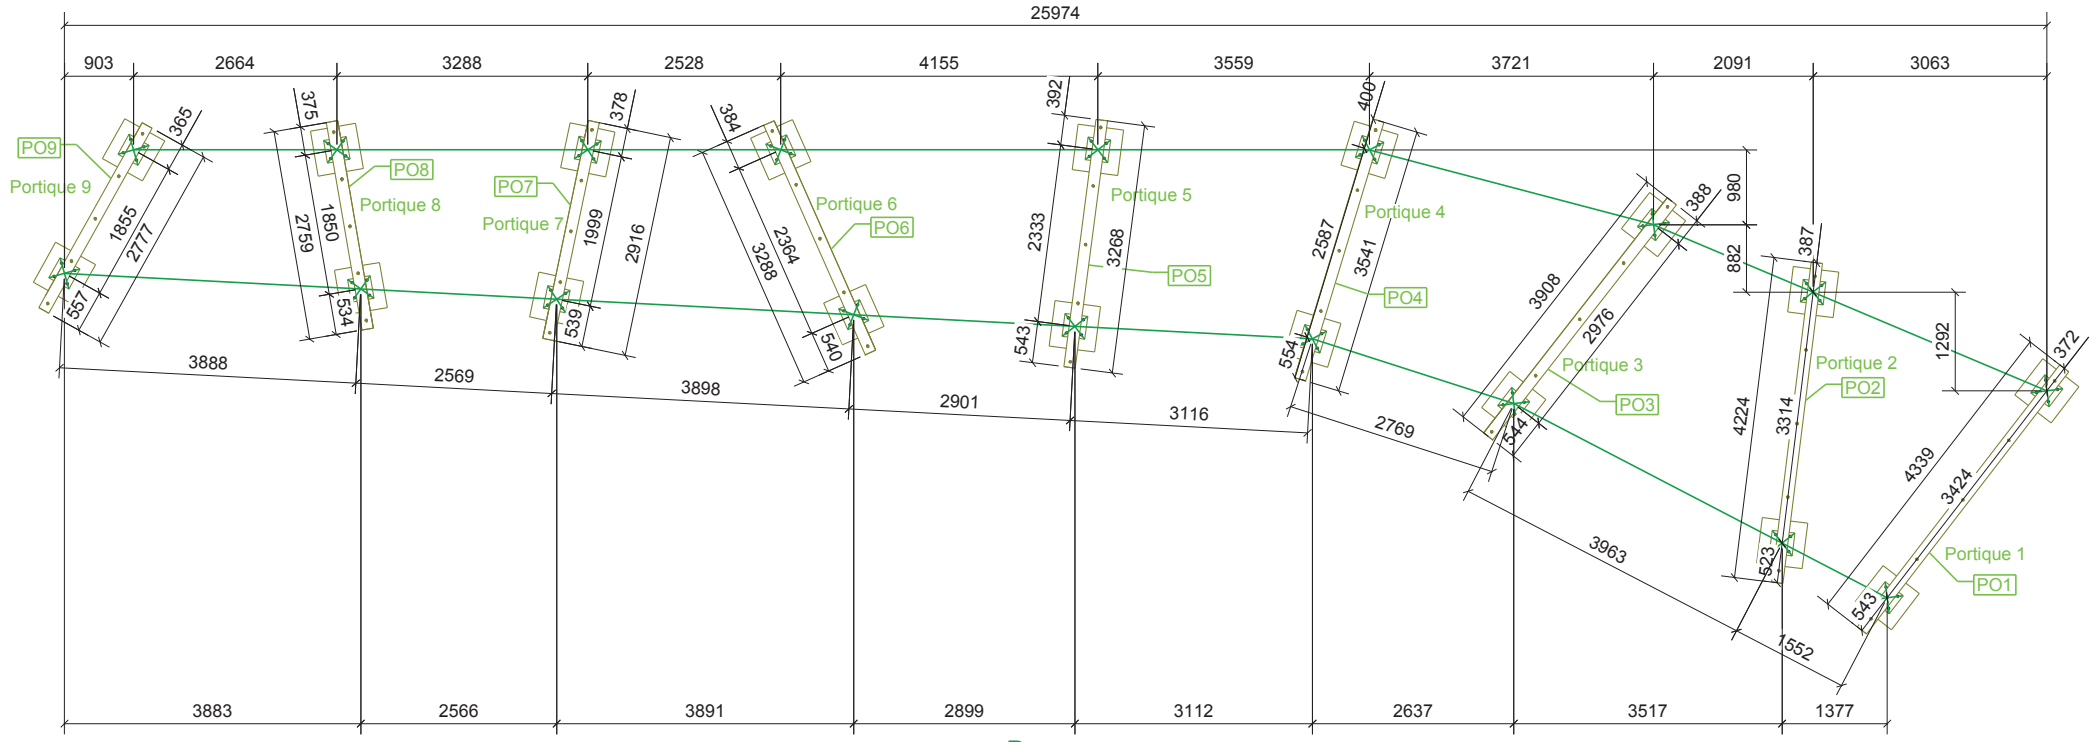

ENSEMBLE
1:70

EXTREMITÉ
1:70

LES BALCONS DE VILLARD	
Plan n° 01-1-	Ind. B
Vue 3D	
Echelle : 1:70	
	

Détail A
1:10

VUE DE FACE
1:70

Coupe A - A
1:10

toutes les platines repère : 9

4 chevilles Spit Fix
Xtrem M20*165/50-25

LES BALCONS DE VILLARD	
Plan n° 01-2-	Ind. B
VUE DE FACE	
Echelle :	1:10 1:70
	

COTATION HORIZONTALE

Dessus
1:70

LES BALCONS DE VILLARD	
Plan n° 01-3-	Ind. B
VUE DE DESSUS	
Echelle :	1:70
	