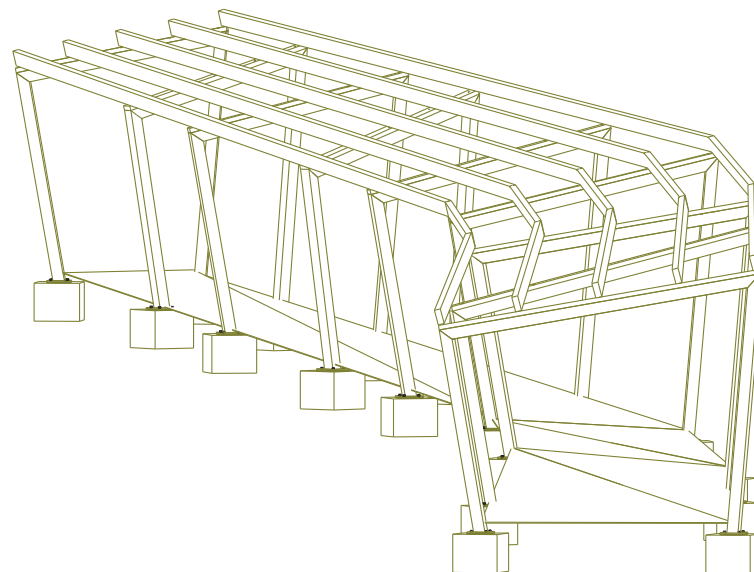

ENSEMBLE
1:70

EXTREMITÉ
1:70

LES BALCONS DE VILLARD	
Plan n° 01-1-	Ind. B
Vue 3D	
Echelle : 1:70	
	

Détail A
1:10

VUE DE FACE
1:70

Coupe A - A
1:10

toutes les platines repère : 9

4 chevilles Spit Fix
Xtrem M20*165/50-25

LES BALCONS DE VILLARD	
Plan n° 01-2-	Ind. B
VUE DE FACE	
Echelle :	1:10 1:70
	

COTATION HORIZONTALE

Dessus
1:70

LES BALCONS DE VILLARD	
Plan n° 01-3-	Ind. B
VUE DE DESSUS	
Echelle :	1:70
	