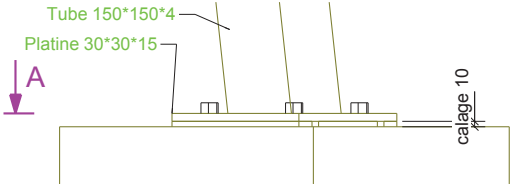

ENSEMBLE
1:70

EXTREMITÉ
1:70

LES BALCONS DE VILLARD	
Plan n° 01-1-	Ind. B
Vue 3D	
Echelle : 1:70	
	

Détail A
1:10

VUE DE FACE
1:70

Coupe A - A
1:10

toutes les platines repère : 9

4 chevilles Spit Fix
Xtrem M20*165/50-25

LES BALCONS DE VILLARD	
Plan n° 01-2-	Ind. B
VUE DE FACE	
Echelle :	1:10 1:70
	

COTATION HORIZONTALE

Dessus
1:70

LES BALCONS DE VILLARD	
Plan n° 01-3-	Ind. B
VUE DE DESSUS	
Echelle :	1:70
	