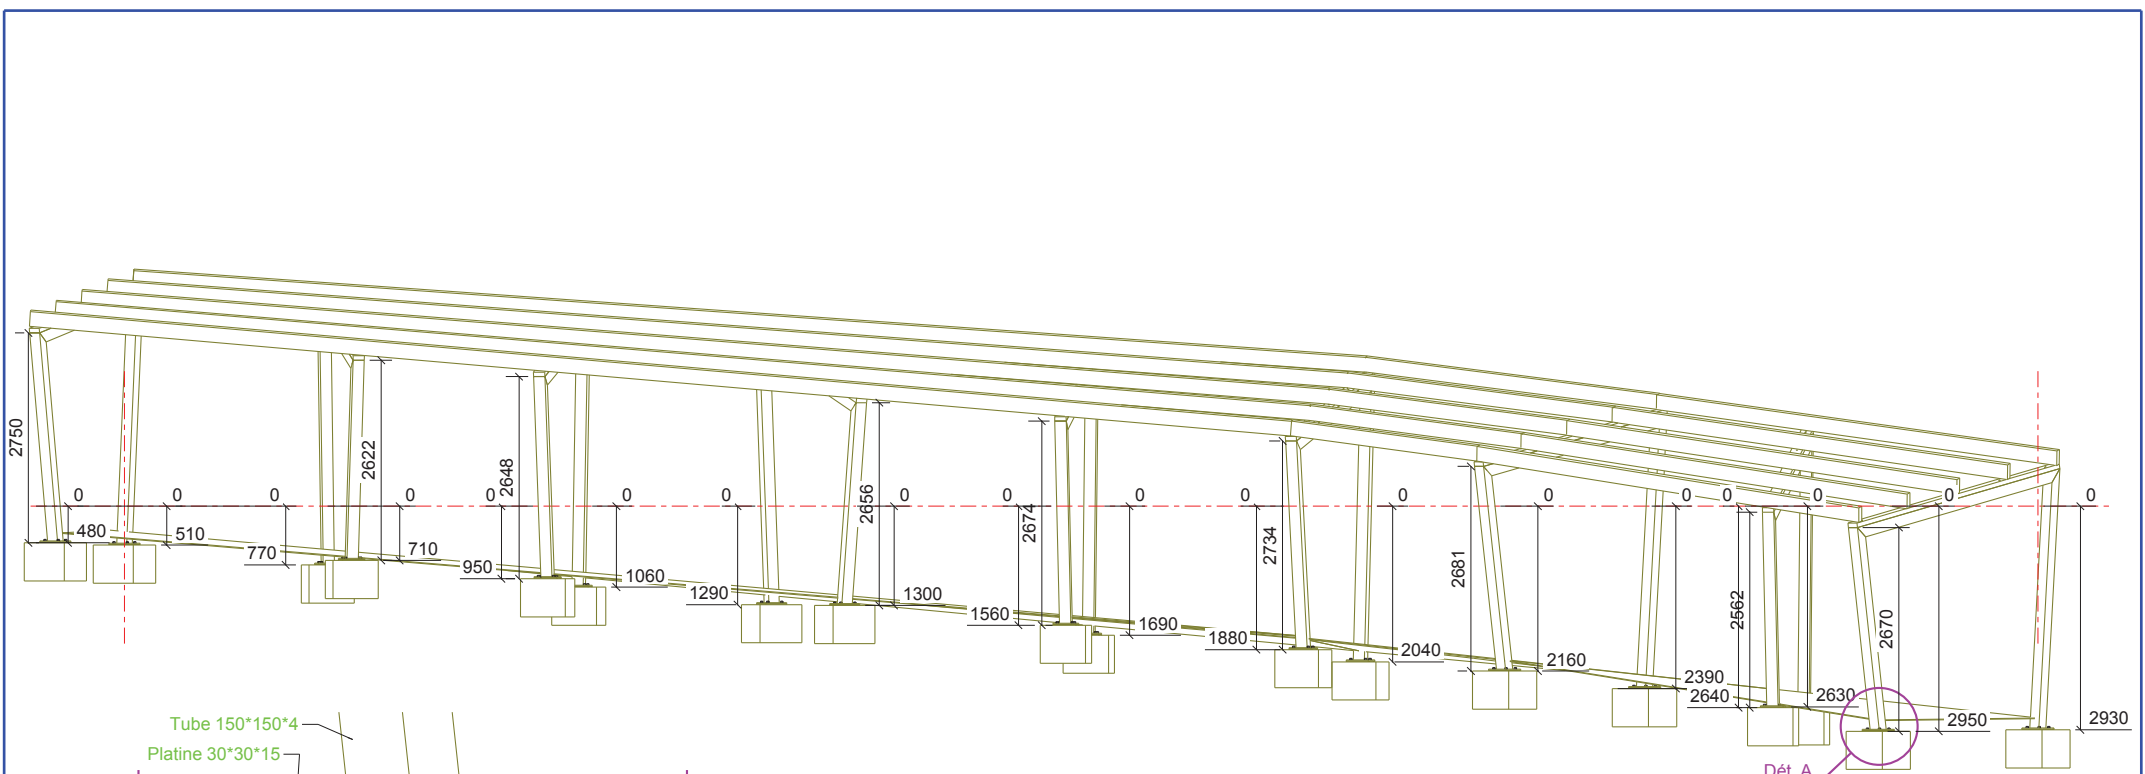

ENSEMBLE
1:70

EXTREMITÉ
1:70

LES BALCONS DE VILLARD	
Plan n° 01-1-	Ind. B
Vue 3D	
Echelle : 1:70	
	

Détail A
1:10

VUE DE FACE
1:70

Coupe A - A
1:10

toutes les platines repère : 9

4 chevilles Spit Fix
Xtrem M20*165/50-25

LES BALCONS DE VILLARD	
Plan n° 01-2-	Ind. B
VUE DE FACE	
Echelle :	1:10 1:70
	

COTATION HORIZONTALE

Dessus
1:70

LES BALCONS DE VILLARD	
Plan n° 01-3-	Ind. B
VUE DE DESSUS	
Echelle :	1:70
	